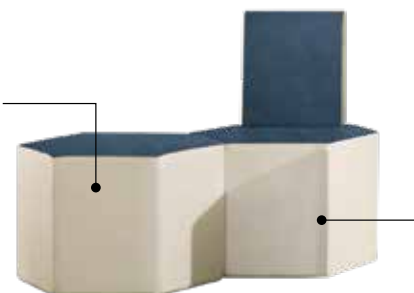

5 ÅRS
GARANTI
HYDRAULISK
PUMPE

Hannah
CH/150-4
hydraulisk lås og
svingbar pumpe

~~Kr.15.590~~
Kr.12.470

Cannes
MC/037
satin stål front

~~Kr.6.490~~
Kr.5.190

Hex RC/111
med rygg

~~Kr.6.880~~
Kr.5.450

Spesial Kampanjer