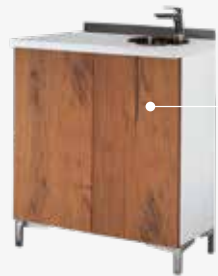

Compact (1 stk.)

WU/250-21/B sort ~~Kr.21.960~~ **Kr.17.540**
WU/250-22/B sølv ~~Kr.21.960~~ **Kr.17.540**
WU/250-23/B rød ~~Kr.21.960~~ **Kr.17.540**

Wall System
80 cm
WS/082
med vask

~~Kr.17.930~~
Kr.14.290