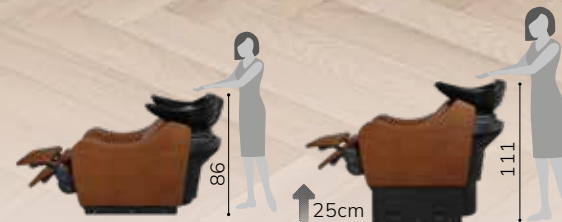

Besøk
vår
hjemmeside

44
Farger

Velg blant 44
forskjellige farger på
trekket uten ekstra
kostnad.