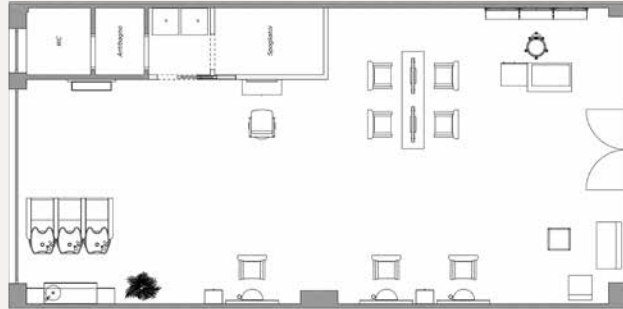

WU/121/B elektrisk fotstøtte ~~Kr.101.490~~ **Kr.81.190**

WU/128/B ~~Kr.86.990~~ **Kr.69.590**

Besøk
vår
hjemmeside

Velg blant 44
forskjellige farger på
trekket uten ekstra
kostnad.

Salon Design

2D

3D

Rendering