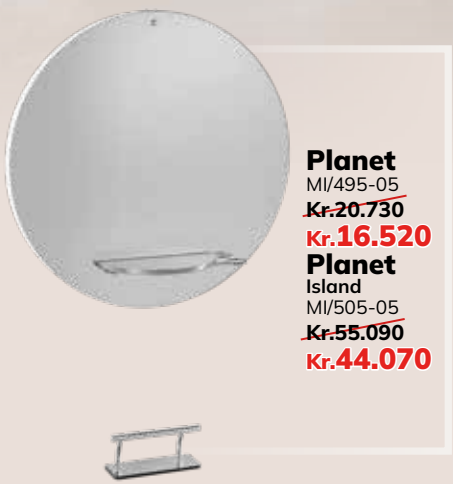

Besøk
vår
hjemmeside

Velg blant 44
forskjellige farger på
trekket uten ekstra
kostnad.

B-Side SH/993
~~Kr.19.860~~ **Kr.15.880**

Olimpia CH/090-4/RN
~~Kr.22.470~~ **Kr.17.970**

Planet MI/495-05
~~Kr.20.730~~ **Kr.16.520**
Planet Island MI/505-05
~~Kr.55.090~~ **Kr.44.070**

Olimpia CH/090-2/R
~~Kr.16.380~~ **Kr.13.040**

Olimpia CH/090-2
~~Kr.14.930~~ **Kr.11.880**

Form RD/254
~~Kr.34.360~~ **Kr.27.480**

HEAD SPA KIT
 ACC/250
Kr.3.600

Salon Ambience
 MADE IN ITALY

Paradise 1 stk
 WU/900/B rygg- og benmassasje + sjeselong mekanisme
~~Kr.99.750~~ **Kr.79.740**
 WU/901/B rygg massasje + sjeselong mekanismee
~~Kr.90.620~~ **Kr.72.490**
 WU/902/B sjeselong mekanismee ~~Kr.81.630~~ **Kr.65.240**