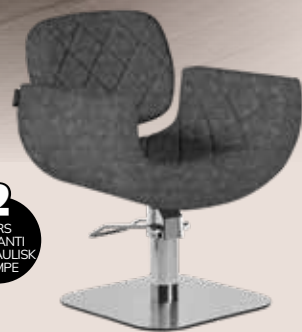

Naomi+ CH/170-2/S
~~Kr.18.550~~ **Kr.14.780**