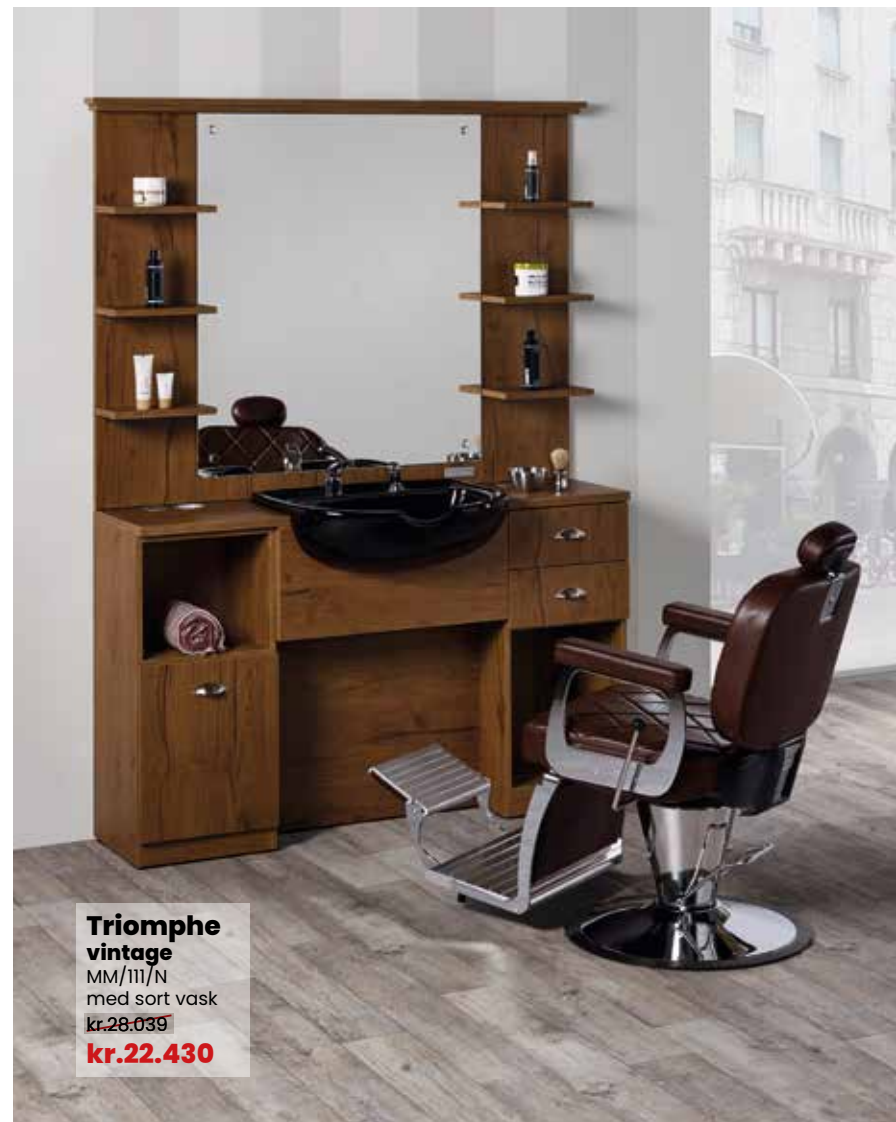

På bilde farge K7.

Elite+
SH/297-6
kr.34.089
kr.27.270

Elite+
SH/298-6
med vintage fotstøtte
kr.38.489
kr.30.790

Alle produkter fra Salon Ambience er tilgjengelig i et **BREDT UTVALG AV FARGER UTEN EKSTRA KOSTNADER.**
Se side 21 for komplett utvalg.