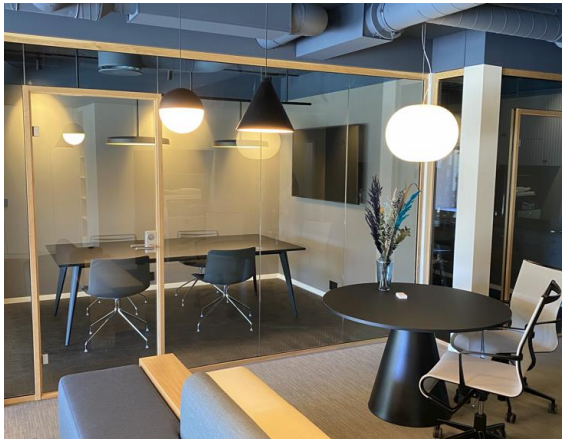

Breivik®

GLASSVEGGSYSTEM

BYMØBELTRE AS

Produktark for fullglassvegg FGV43 med omramming i treverk.

Med dørfelt integrert i veggen.