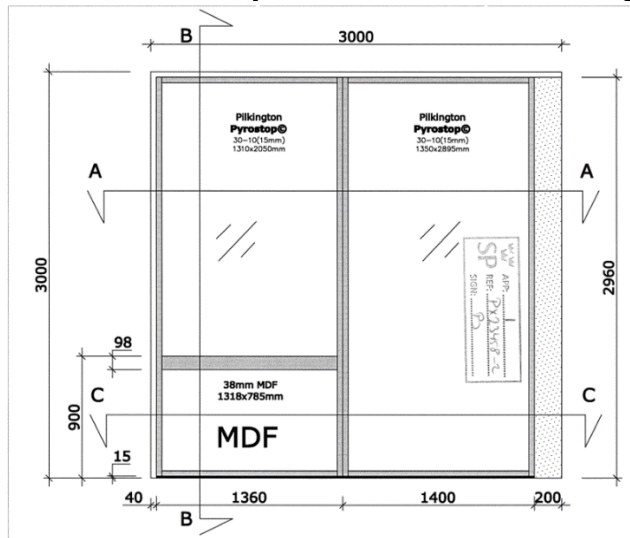

www.glassveggssystem.no

Fireline EI30

- EI30 leveres med Pilkington Pyrostop 30-10, 2(B)2, eller 30-20, 1(B)1, Rw 38dB.
- Karm mål er 40x92mm (min) eller 40x126 mm. Andre bredder på forespørsel.
- Ved Pyrostop 30-20 er minste karmbredde 100 mm.
- Sokkel er 78x15mm, evt 106x15mm ved brede karmmer.
- Eventuell sprosse er 98 mm høy og 75 mm bred.
- Standard farge er NSC S 0502-Y. Andre fargekoder på forespørsel.
- Største bredde pr felt er 1400 mm.
- Største høyde pr felt er 2960 mm.
- Flere felt kan skjøtes sammen for å få en lengre vegg.

Fireline EI60

- EI60 leveres med Pilkington Pyrostop 60-101 eller 201 glass, 1(B)1, Rw 41 dB.
- Karm mål er 42x126 mm.
- Sokkel er 106x15mm
- Standard farge er NSC S 0502-Y. Andre fargekoder på forespørsel.
- Største bredde pr felt er 1400 mm.
- Største høyde pr felt er 2960 mm.
- Flere felt kan skjøtes sammen for å få en lengre vegg.