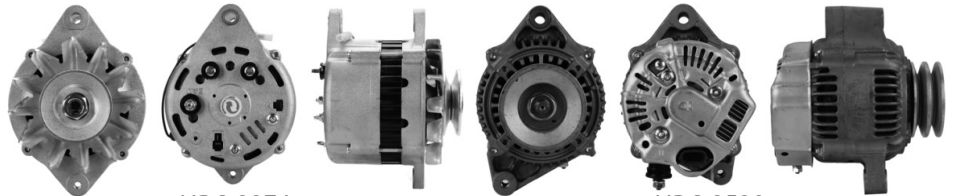

### VOLVO PENTA

NBG 2563	12 volt	115 A
MG 499	12 volt	70 A
MG 130X	24 volt	55 A
MG 309	12 volt	100 A
MG 77	12 volt	70 A (Med batterisensor)
MG 58	12 volt	100 A (Med batterisensor)

NBG 2563

MG ...

### FORD, PERKINS

LEA 0437	12 volt	70 A
LEA 0896	12 volt	100 A (Dobbel skive)

LEA 0437

LEA 0896

### YANMAR

NBG-2274	12 volt	80 A
NBG-2538	12 volt	80 A

NBG-2274

NBG-2538