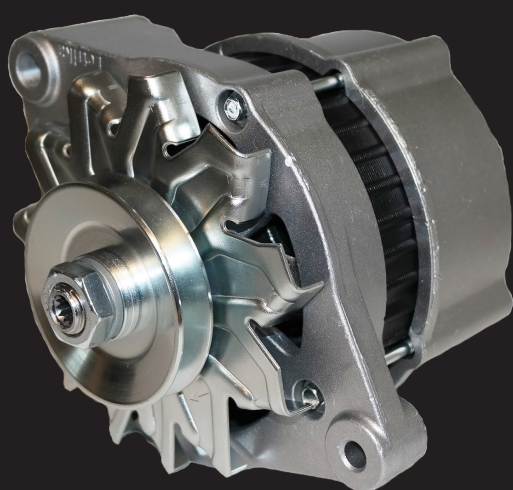

# STARTER/DYNAMO MARINE

2022

**MAHLE**

**Lucas**

**NBS**

Kvalitetskomponenter fra anerkjente leverandører!