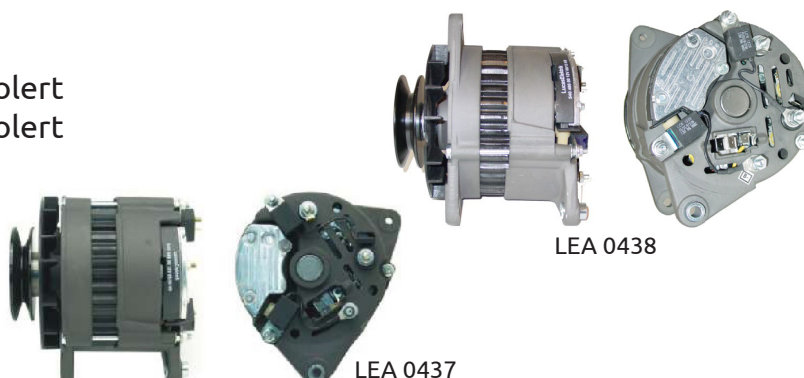

DOBBELT HOVEDFESTE, 83mm

LEA 0437 12 volt 70 A Dobbeltisolert

LEA 0438 14 volt 80 A Dobbeltisolert

Dobbelt hovedfeste med 83 mm avstand og ett strammefeste.