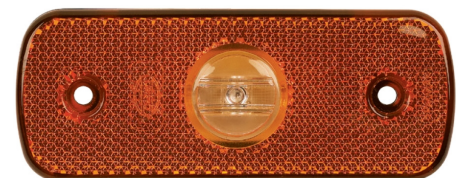

MARKERINGSLYS LED 12/24V

543-0.05C **Kr 213,-**

Sidemarkeringslykt med refleks og LED.
For flat montering med hull for ledning på baksiden. Innebygget regulering for 12/24V.

BxH (mm): 109x43