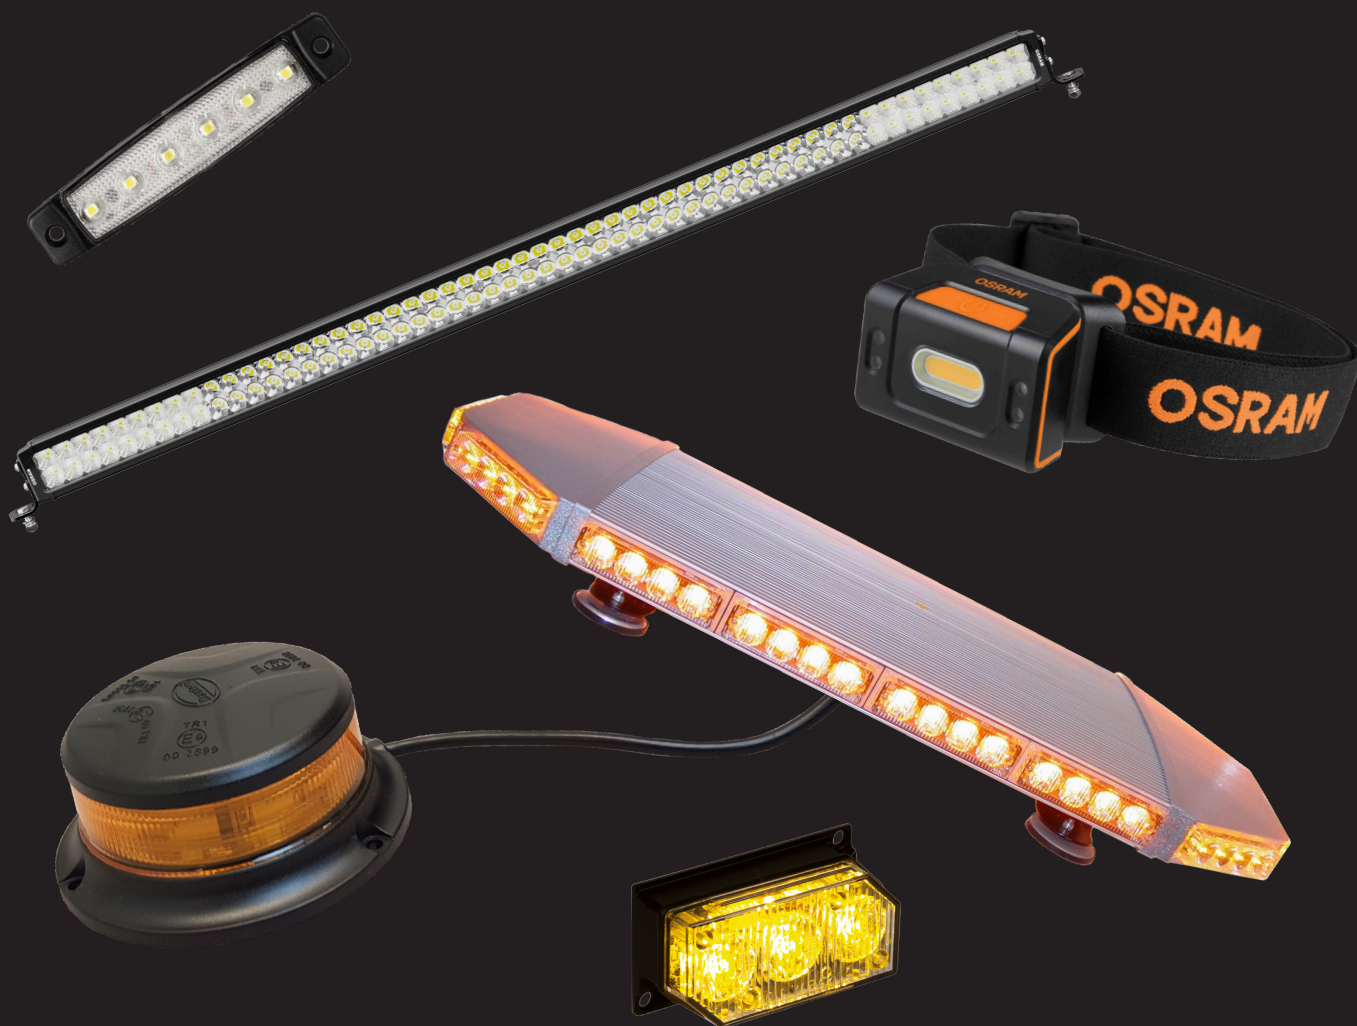

LYSUTSTYR

Utvalgte lysbjelker og lamper

2025

OSRAM

OSRAM FX125 GEN 2

LEDDL128-SP

Kr 1 596,-

12/24V 1300lm 270m (SP / spot)

Ny oppgradert Osram FX-serie LED lysbjelke med slett front, robust aluminiumshus og lyktglass av polykarbonat, høyeste støv- og vanntetthet, E-merket, m.m.

BxHxD (mm): 181,5 x 54 x 83

OSRAM FX250 GEN 2

LEDDL130-CB

Kr 1 996,-

LEDDL129-SP

Kr 1 916,-

12/24V 2520lm 320m (CB / kombo)

12/24V 2120lm 360m (SP / spot)

Ny oppgradert Osram FX-serie LED lysbjelke med slett front, robust aluminiumshus og lyktglass av polykarbonat, høyeste støv- og vanntetthet, E-merket, m.m.