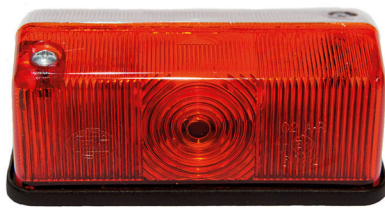

BxHxD (mm): 111x42x38

SIDEMARKERINGSLYS

513-0-KA **Kr 54,-**

Rød og hvit sidemarkeringslykt.
For flat montering.
E2 godkjent, for 5W pære.

BxHxD (mm): 92x19x37

SIDEMARKERINGSLYS

513-1-KA **Kr 54,-**

Rød og hvit sidemarkeringslykt.
Fleksibel brakett for flat montering.
E2 godkjent, for 5W pære.