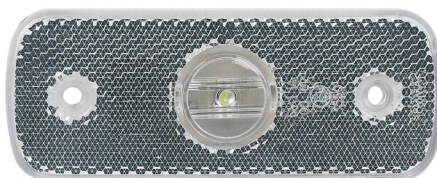

MARKERINGSLYS LED 12/24V

543-0.07C **Kr 213,-**

Hvit sidemarkeringslykt m/ refleks og LED.
For flat montering med hull for ledning på baksiden. Innebygget regulering for 12/24V.

BxH (mm): 109x43