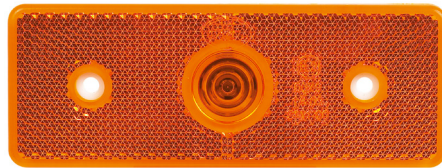

Markeringslys med 6 LED, rød

For bla. tilhenger.

BxHxD (mm): 89x34x24

MARKERINGSLYS LED 24V

530L-0.05 **Kr 160,-**

Sidemarkeringslykt med refleks, 1 LED.

For flat montering med hull på baksiden.

BxHxD (mm): 120x45x37