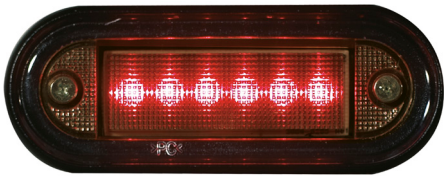

Markeringslys med 6 LED, rød

For bla. tilhenger.

BxHxD (mm): 89x34x24

MARKERINGSLYS LED 24V

530L-0.05 **Kr 160,-**