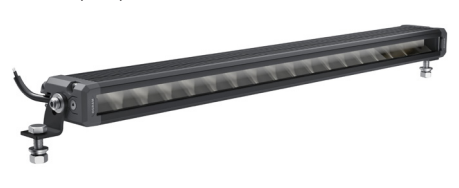

BxHxD (mm): 582 x 74 x 62

OSRAM VX500-SP SR

LEDDL116-SP SR

Kr 1 756,-

12/24V 2800lm 415m (SP / spot)

Robust LED-bar i slank design. E-merket. Kraftig hvitt lys på 6000 kelvin. Høyeste beskyttelse mot vann og støv, IP68 og IP69K. 45cm kabel med åpen ende.

BxHxD (mm): 526 x 36 x 67

OSRAM VX750-CB DR SM

LEDDL125-CB DR SM

Kr 2 396,-

12/24V 8000lm 340m 86W (CB / kombo)

Robust og kompakt LED-bar. E-merket. Kraftig hvitt lys på 6000 kelvin. Høyeste beskyttelse mot vann og støv, IP68 og IP69K. 45cm kabel med åpen ende.