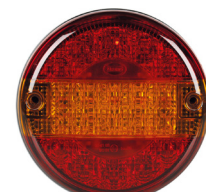

Blink, stopp og baklys-funksjon.
IP68, E4 godkjent.

Diameter 140mm, dybde 71,5mm

SKILTLYS LED

DSL-41A/12 (12V) **Kr 299,-**
 DSL-41A/24 (24V) **Kr 299,-**

Vannrett LED skiltlyslampe.
 E2 godkjent.

BxHxD (mm): 102x57x55