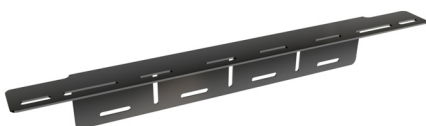

Passer de fleste LED-bar og ekstralys.

Meget robust skiltplate brakett, produsert i sort pulverlakkert aluminium. Med sine mange monteringsalternativer passer den de fleste LED bar og ekstralys.

BxHxD (mm): 686x93x71