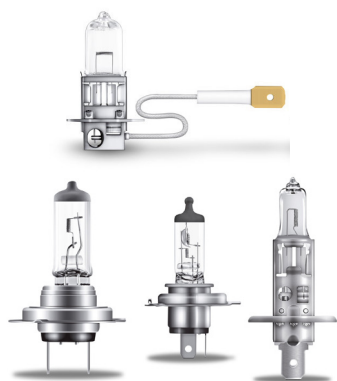

HALOGENPÆRER