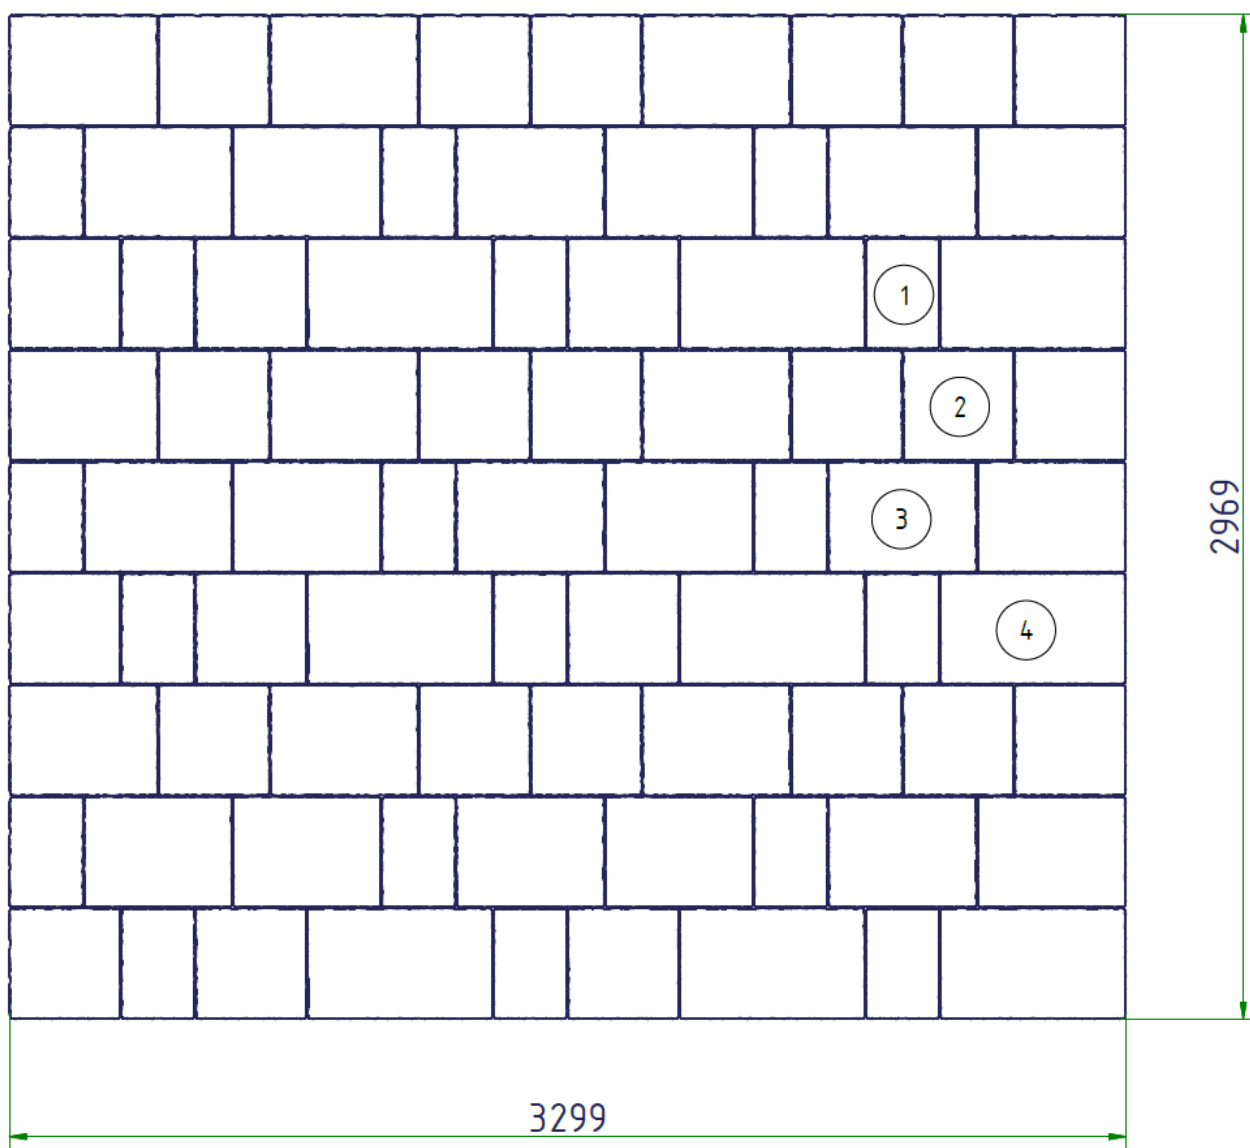

MONTERINGSINSTRUKSJON

Mønsterforslag Ócala 60/80 mm

En ny serie designet belegningsstein som skaper levende overflater på en spennende måte. Passer godt i moderne private miljøer som uteplasser, garasjeinnfarer mm. Steinen finnes i grå og grafitt, samt i tykkelse 60 og 80 mm. Selges kun i helpall, med fire forskjellige formater på samme pall. Finnes i fire størrelser - Stein 1: 220x330 mm, Stein 2: 330x330 mm, Stein 3: 440x330 mm, Stein 4: 550x330 mm.

MONTERINGSINSTRUKSJON

Mønsterforslag Orlando 60/80 mm

Steinstørrelse

Stein	L x B	Tykkelse
1	220x330	60/80
2	330x330	60/80
3	440x330	60/80
4	550x330	60/80

Bruksområde

Gjelder 60 mm

Gjelder 80 mm

MONTERINGSINSTRUKSJON

Mønsterforslag Orlando 60/80 mm

Steinstørrelse

Stein	L x B	Tykkelse
1	220x330	60/80
2	330x330	60/80
3	440x330	60/80
4	550x330	60/80

For å unngå linjer i mønsteret bytter man plass på fire av steinene.