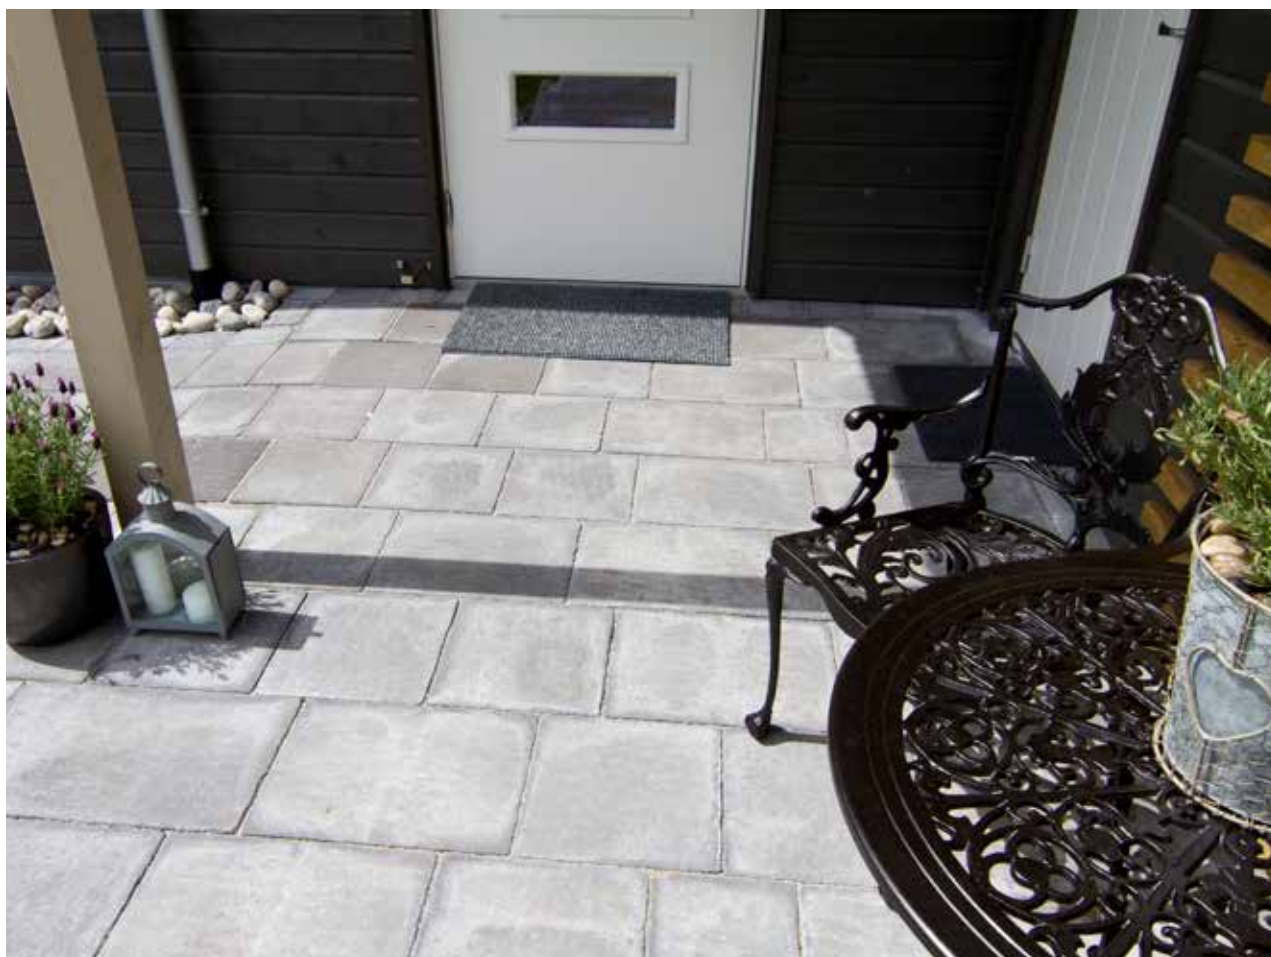

MONTERINGSINSTRUKSJON

Mønsterforslag Ócala 60/80 mm

En ny serie designet belegningsstein som skaper levende overflater på en spennende måte. Passer godt i moderne private miljøer som uteplasser, garasjeinnfarer mm. Steinen finnes i grå og grafitt, samt i tykkelse 60 og 80 mm. Selges kun i helpall, med fire forskjellige formater på samme pall. Finnes i fire størrelser - Stein 1: 220x330 mm, Stein 2: 330x330 mm, Stein 3: 440x330 mm, Stein 4: 550x330 mm.