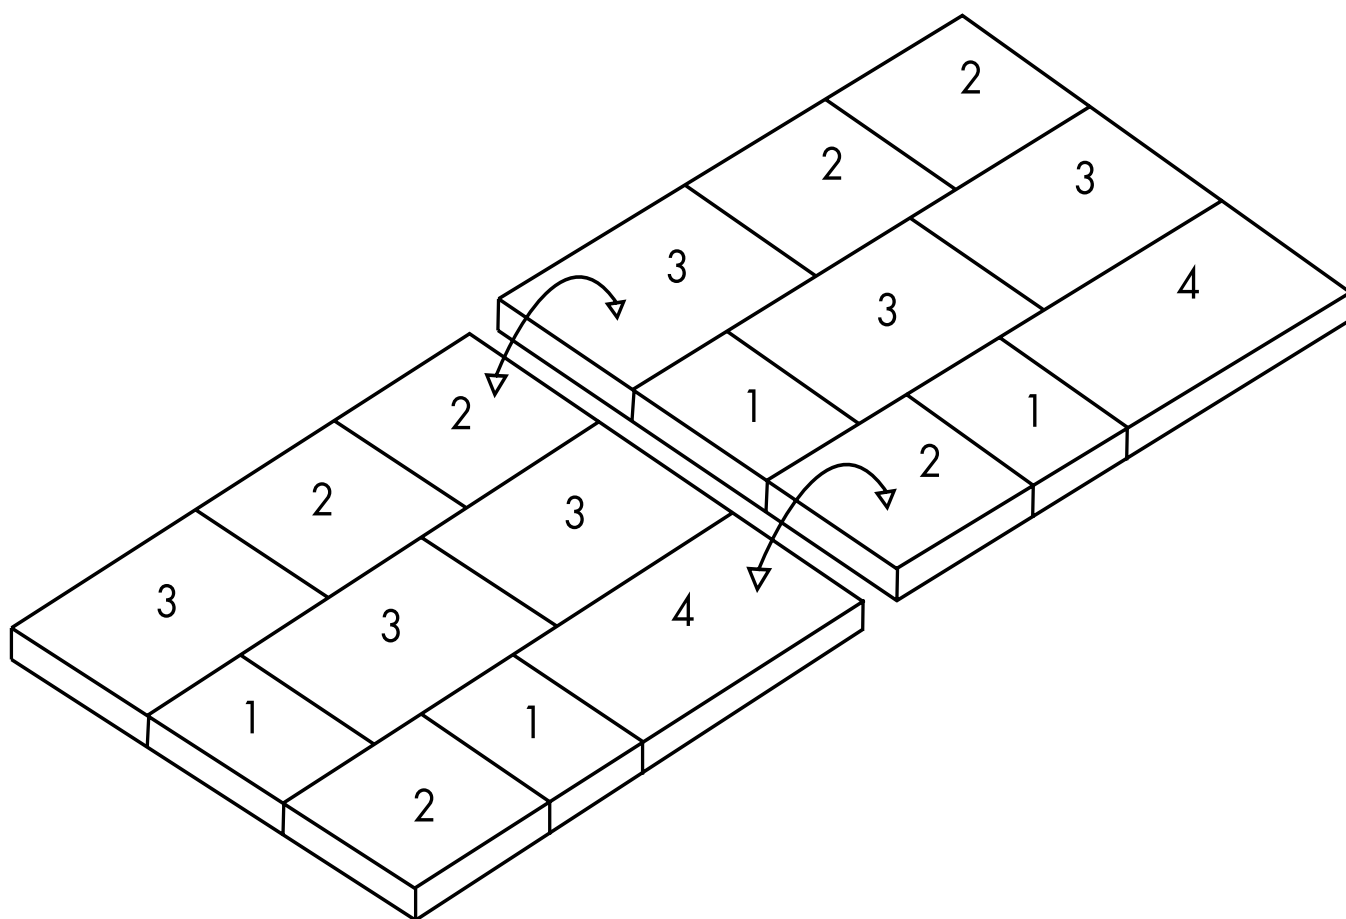

MONTERINGSINSTRUKSJON

Mønsterforslag Ócala 60/80 mm

En ny serie designet belegningsstein som skaper levende overflater på en spennende måte. Passer godt i moderne private miljøer som uteplasser, garasjeinnfarer mm. Steinen finnes i grå og grafitt, samt i tykkelse 60 og 80 mm. Selges kun i helpall, med fire forskjellige formater på samme pall. Finnes i fire størrelser - Stein 1: 220x330 mm, Stein 2: 330x330 mm, Stein 3: 440x330 mm, Stein 4: 550x330 mm.

MONTERINGSINSTRUKSJON

Mønsterforslag Orlando 60/80 mm

Steinstørrelse

Stein	L x B	Tykkelse
1	220x330	60/80
2	330x330	60/80
3	440x330	60/80
4	550x330	60/80

Bruksområde

Gjelder 60 mm

Gjelder 80 mm

MONTERINGSINSTRUKSJON

Mønsterforslag Orlando 60/80 mm

Steinstørrelse

Stein	L x B	Tykkelse
1	220x330	60/80
2	330x330	60/80
3	440x330	60/80
4	550x330	60/80

For å unngå linjer i mønsteret bytter man plass på fire av steinene.