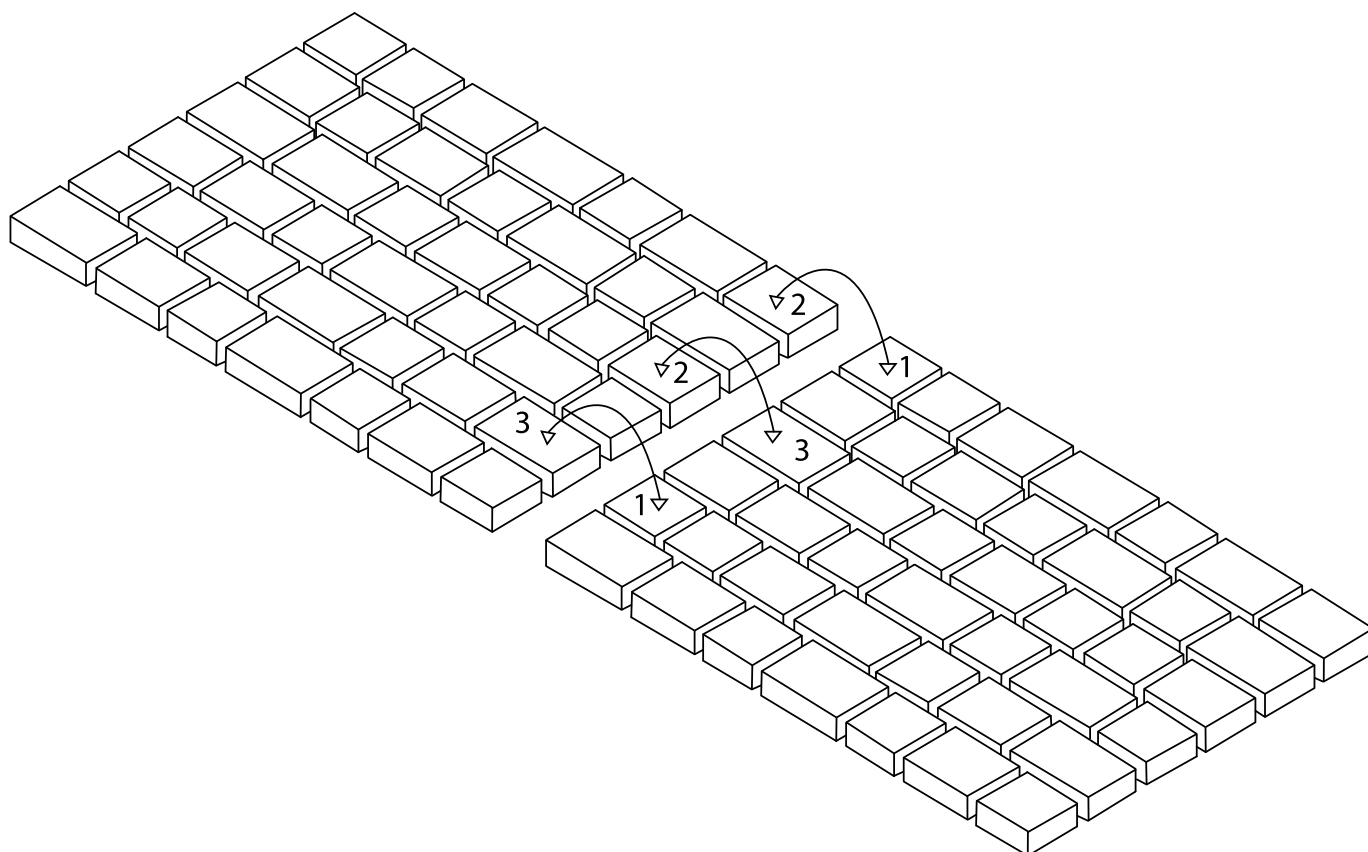

MONTERINGSINSTRUKSJON

Mønsterforslag Ocala 50 mm

Dette er en ny allround belegningsstein som skaper en spesiell atmosfære med tre forskjellige format på samme pall. Steinen passer godt i både privat og offentlig miljø og finnes i fargene grå, grafitt, gråmix, kastanje og savanne. De uregelmessige kantene forsterker inntrykket av fugen og en tykkelse på 50 mm gjør steinen kjørbær. Selges kun i helpall, med tre forskjellige formater på samme pall.

Finnes i tre størrelser – Stein 1: 140x140 mm, Stein 2: 175x140 mm, Stein 3: 210x140 mm.

MONTERINGSINSTRUKSJON

Mønsterforslag Ocala 50 mm

Steinstørrelse

Stein	L x B	Tykkelse
1	140x140	50
2	175x140	50
3	210x140	50

Bruksområde

MONTERINGSINSTRUKSJON

Mønsterforslag Ocala 50 mm

Steinstørrelse

Stein	L x B	Tykkelse
1	140x140	50
2	175x140	50
3	210x140	50

For å unngå linjer i mønstret bytter man plass på seks av steinene. Se illustrasjon over.