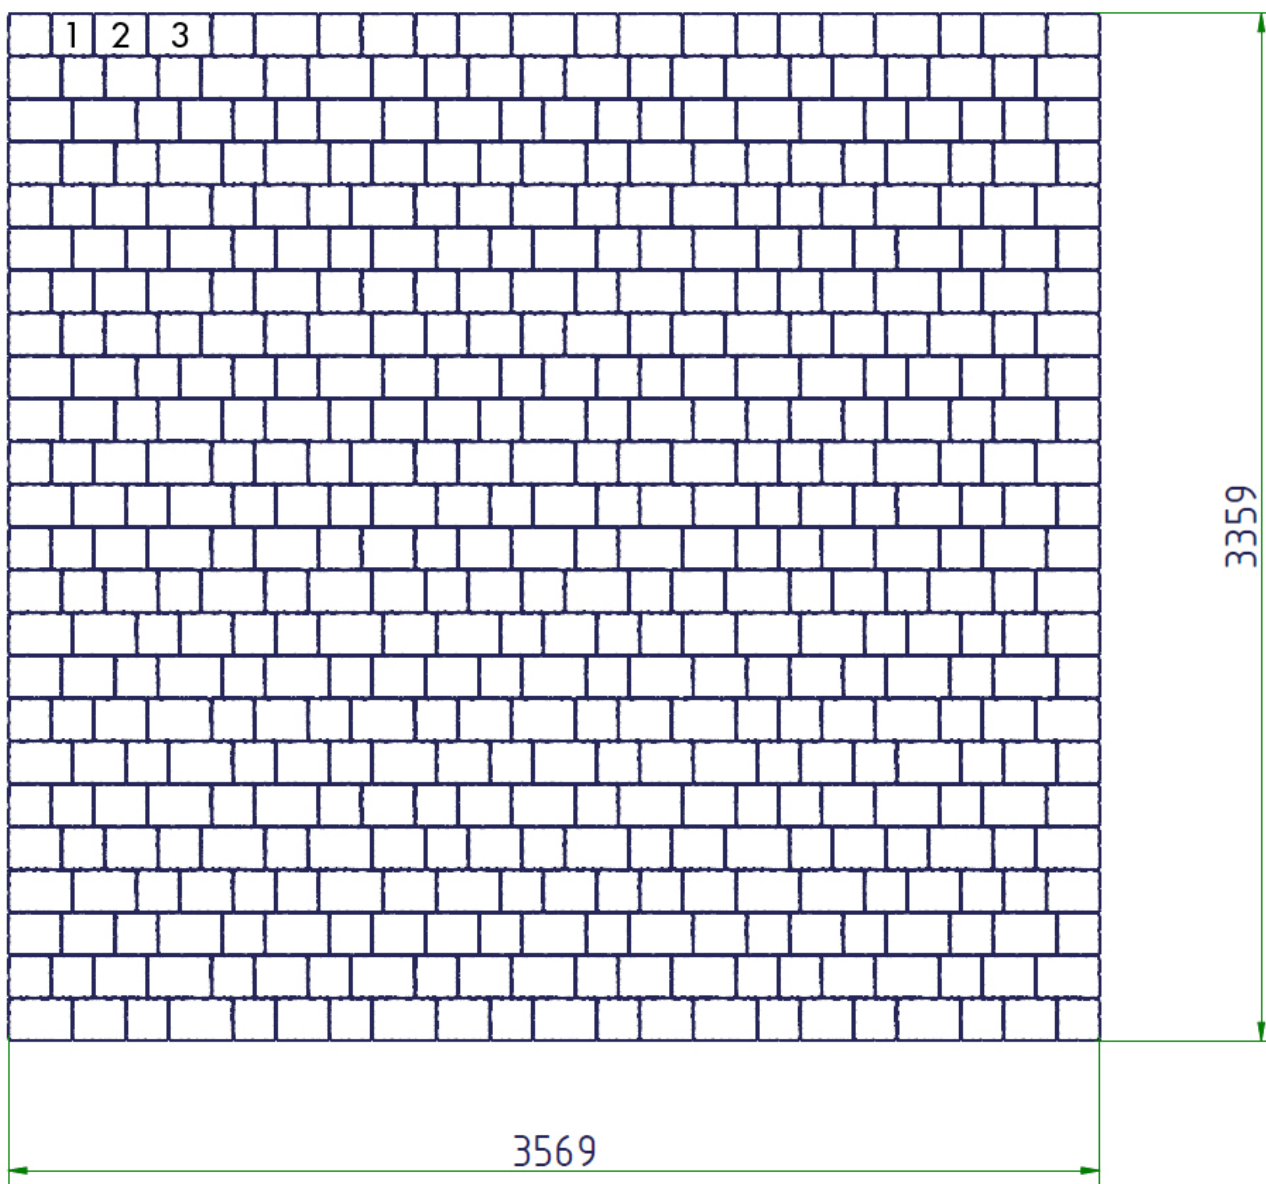

MONTERINGSINSTRUKSJON

Mønsterforslag Ocala 50 mm

Dette er en ny allround belegningsstein som skaper en spesiell atmosfære med tre forskjellige format på samme pall. Steinen passer godt i både privat og offentlig miljø og finnes i fargene grå, grafitt, gråmix, kastanje og savanne. De uregelmessige kantene forsterker inntrykket av fugen og en tykkelse på 50 mm gjør steinen kjørbær. Selges kun i helpall, med tre forskjellige formater på samme pall.

Finnes i tre størrelser – Stein 1: 140x140 mm, Stein 2: 175x140 mm, Stein 3: 210x140 mm.

MONTERINGSINSTRUKSJON

Mønsterforslag Ocala 50 mm

Steinstørrelse

Stein	L x B	Tykkelse
1	140x140	50
2	175x140	50
3	210x140	50

Bruksområde

MONTERINGSINSTRUKSJON

Mønsterforslag Ocala 50 mm

Steinstørrelse

Stein	L x B	Tykkelse
1	140x140	50
2	175x140	50
3	210x140	50

For å unngå linjer i mønstret bytter man plass på seks av steinene. Se illustrasjon over.