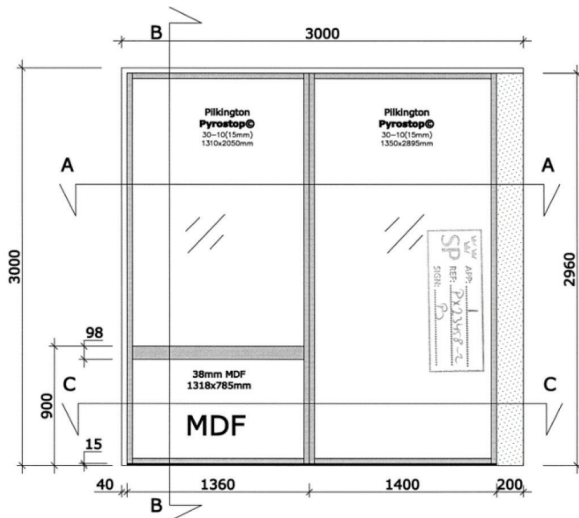

GLASSVEGGER MED BRANNMOTSTAND

EI30/EI60. Nr: RISEFR 010-0276 Type: Fireline

Utførelsen på EI30 er som GV30 eller GV100 i standardkolleksjonen
Utførelsen på EI60 er som GV30 i standardkolleksjonen

GLASSVEGGER MED BRANNMOTSTAND

EI30/EI60. Nr: RISEFR 010-0276 Type: Fireline

FIRELINE EI30

- EI30 leveres med Pilkington Pyrostop 30-10, 2(B)2, eller 30-20, 1(B)1, Rw 38dB.
- Karm mål er 40x92mm (min) eller 40x126 mm. Andre bredder på forespørsel.
- Ved Pyrostop 30-20 er minste karmbredde 100 mm.
- Sokkel er 78x15mm, evt 106x15mm ved brede karmar.
- Eventuell sprosse er 98 mm høy og 75 mm bred.
- Standard farge er NSC S 0502-Y. Andre overflater på forespørsel.
- Største bredde pr felt er 1400 mm.
- Største høyde pr felt er 2960 mm.
- Flere felt kan skjøtes sammen for å få en lengre vegg.

FIRELINE EI60

- EI60 leveres med Pilkington Pyrostop 60-101 eller 201 glass, 1(B)1, Rw 41 dB.
- Karm mål er 42x126 mm.
- Sokkel er 106x15mm
- Standard farge er NSC S 0502-Y. Andre overflater på forespørsel.
- Største bredde pr felt er 1400 mm.
- Største høyde pr felt er 2960 mm.
- Flere felt kan skjøtes sammen for å få en lengre vegg.