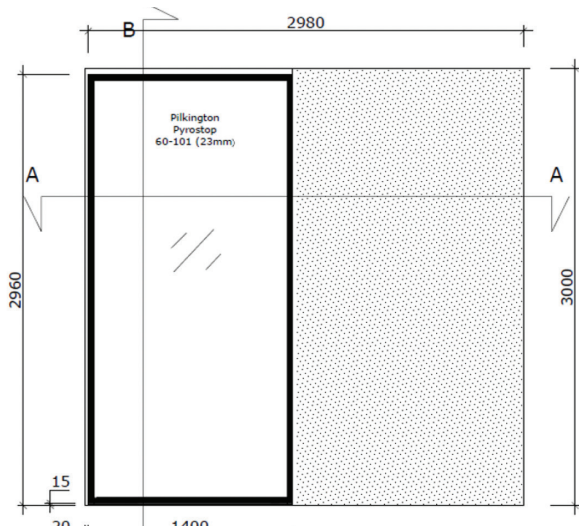

GLASSVEGGER MED BRANNMOTSTAND

EI30/EI60. Nr: RISEFR 010-0276 Type: Fireline

Utførelsen på EI30 er som GV30 eller GV100 i standardkolleksjonen
Utførelsen på EI60 er som GV30 i standardkolleksjonen

GLASSVEGGER MED BRANNMOTSTAND

EI30/EI60. Nr: RISEFR 010-0276 Type: Fireline

FIRELINE EI30

- EI30 leveres med Pilkington Pyrostop 30-10, 2(B)2, eller 30-20, 1(B)1, Rw 38dB.
- Karm mål er 40x92mm (min) eller 40x126 mm. Andre bredder på forespørsel.
- Ved Pyrostop 30-20 er minste karmbredde 100 mm.
- Sokkel er 78x15mm, evt 106x15mm ved brede karmar.
- Eventuell sprosse er 98 mm høy og 75 mm bred.
- Standard farge er NSC S 0502-Y. Andre overflater på forespørsel.
- Største bredde pr felt er 1400 mm.
- Største høyde pr felt er 2960 mm.
- Flere felt kan skjøtes sammen for å få en lengre vegg.

FIRELINE EI60

- EI60 leveres med Pilkington Pyrostop 60-101 eller 201 glass, 1(B)1, Rw 41 dB.
- Karm mål er 42x126 mm.
- Sokkel er 106x15mm
- Standard farge er NSC S 0502-Y. Andre overflater på forespørsel.
- Største bredde pr felt er 1400 mm.
- Største høyde pr felt er 2960 mm.
- Flere felt kan skjøtes sammen for å få en lengre vegg.