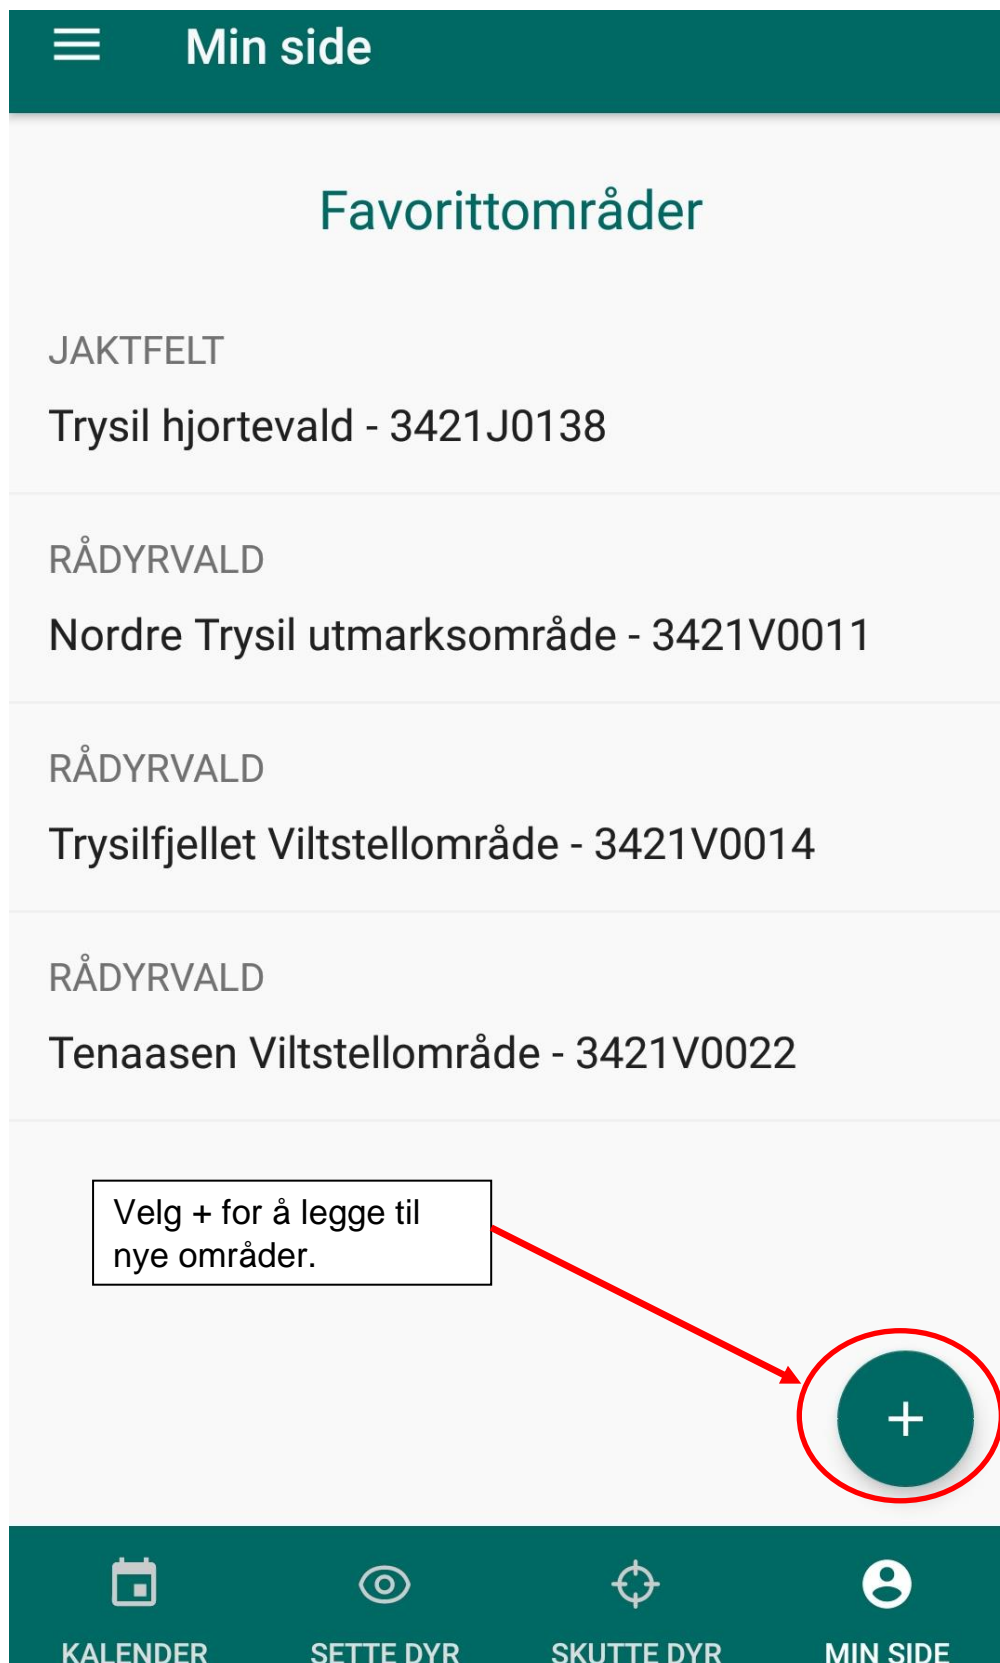

Under *Min side* nederst i appen kan du finne dine favorittområder direkte eller redigere og legge inn nye favorittområder. I skjermdumpen under er det lagt inn noen av de aktuelle rådyrvaldene i kommunen som eksempel.