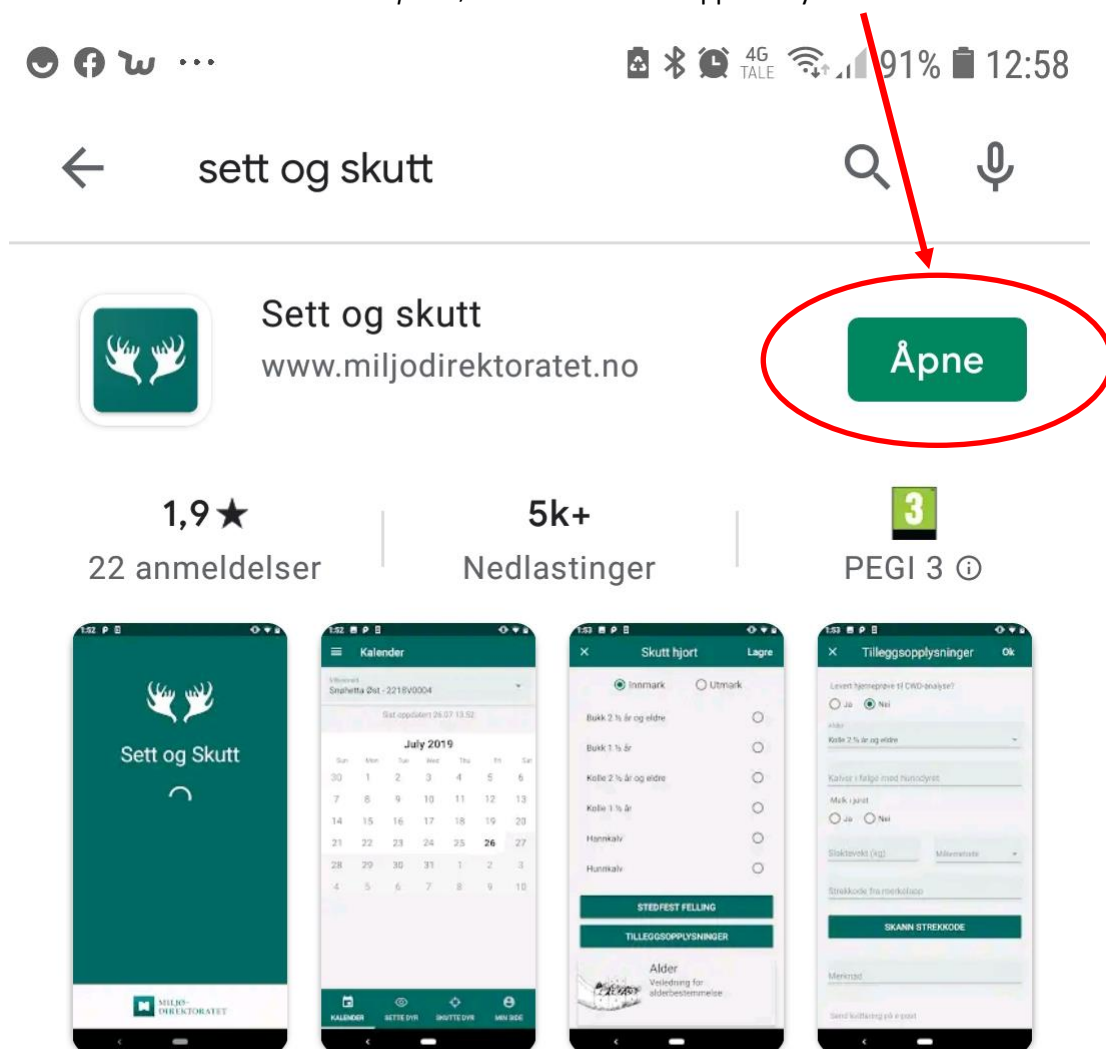

Merknad

Observerte 4 andre rådyr. Bukken hadde en skade i venstre framfot.

Send kvittering på e-post

Meg selv Valdansvarlig

Annen e-post:

Lagre Avbryt Slett

Koordinatfesting av fellingssted kan gjøres automatisk dersom man benytter telefon-appen. I web-versjonen må man skrive inn koordinatene. Trykk på rullgardinen for å velge rett sone/koordinatfesting. UTM 32 og UTM 33 er mest aktuelt i våre områder, men det er også helt ok å bruke lengde/breddegrad. Dette punktet er ikke obligatorisk, men det kan gi både valdet og kommunen som forvaltningsmyndighet nyttig tilleggsinformasjon.

Mobilappen Sett og skutt

De samme registreringene som vist over kan du også gjøre i en egen mobil-app. Denne kan lastes ned fra App-store eller Google Play. Skriv inn sett og skutt i søkefeltet (skjermdump fra Google Play). Her vil det stå *Installer* der det står *Åpne* før du har installert appen. Trykk *Installer*.