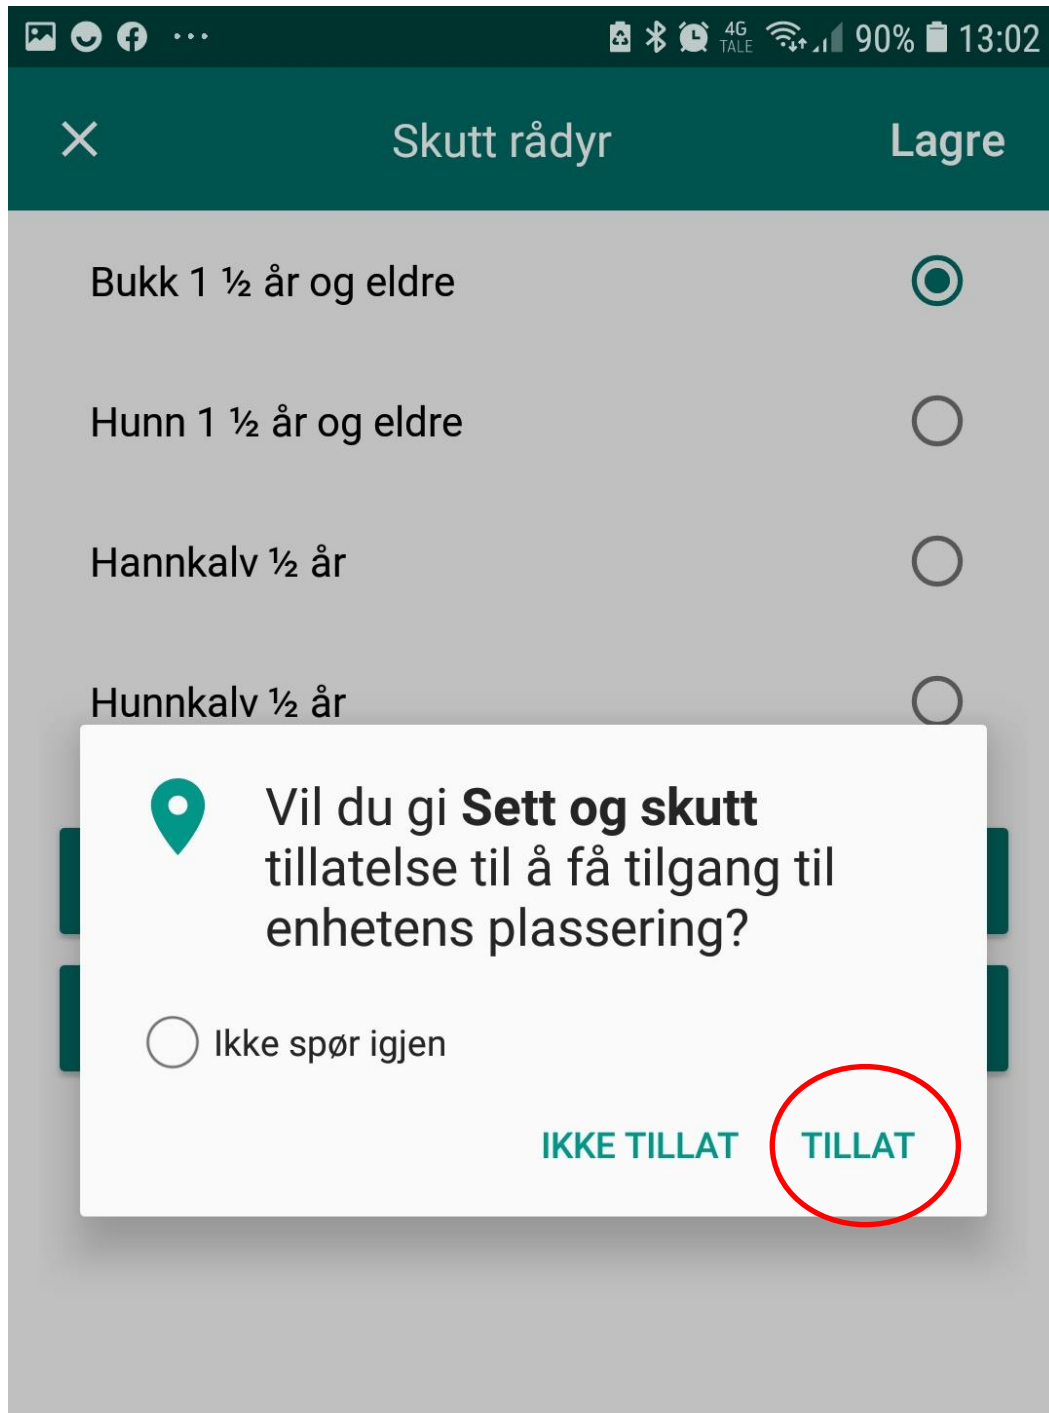

Sette dyr skal ikke registreres for rådyr og rein.

Velg *Skutt rådyr* nederst på siden og trykk på *Registrer skutt rådyr*.

Skutte dyr

Rådyrvald
Trysilfjellet Viltstellområde - 3421V0014

Velg fellingsdato
06.07.2021

+ REGISTRER SKUTT RÅDYR

Se felte dyr

KALENDER SETTE DYR SKUTTE DYR MIN SIDE

Her kan du velge å gi app-en tilgang til telefonens plassering og slik legge inn fellingssted automatisk. Trykk *Stedfest felling*. Du kan da panorere og zoome i kartet og sette knappene på fellingsstedet eller bruke valgt lokasjon direkte.