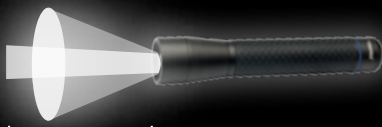

FLASH 300

03.5107

210m