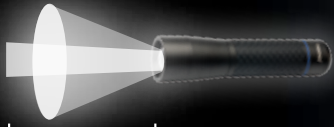

180m

CREE XP-G

200 lumen  
800-22000  
lux@50cm

2xC/1.5V  
Alkaline

3h

10°-70°

1m

IP54