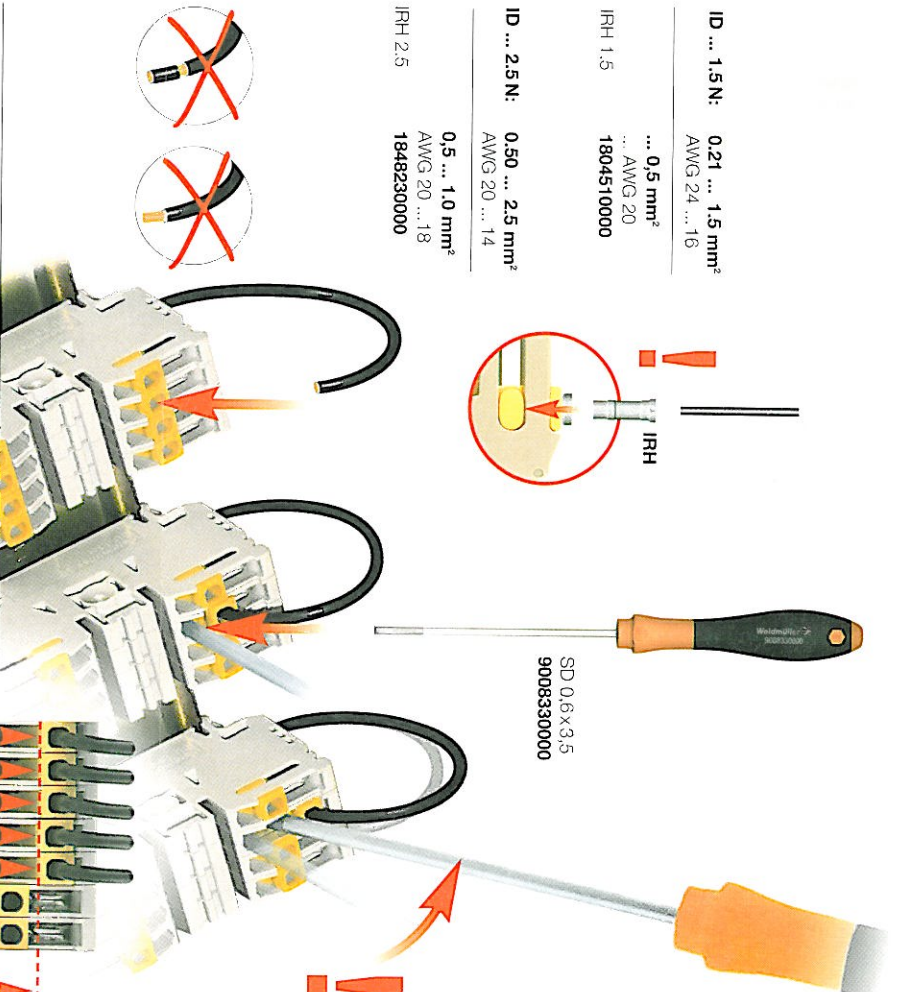

ID ... 1.5N: 0.21 ... 1.5 mm²
AWG 24 ... 16

IRH 1.5 ... 0.5 mm²
... AWG 20
1804510000

ID ... 2.5N: 0.50 ... 2.5 mm²
AWG 20 ... 14

IRH 2.5 ... 0.5 ... 1.0 mm²
AWG 20 ... 18
1848230000

IRH

SD 0,6x3,5
9008330000

RT.NR 4290990000

IAK 1.5...
IEK 1.5...
IHK 1.5...

www.idc2.de

Weidmüller