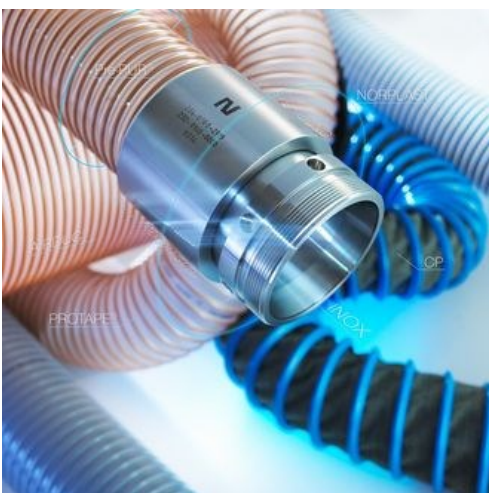

Teleskopsugerør for slangetilkoblinger fra Ø38 til Ø76.1 mm (mange størrelser)

Teleskopsugerør m/filter for slangetilkobling Ø40 — Ø50 — Ø60 mm

Fin detalj for å unngå transportproblemer med materialet

Stuss m/lokk — for sugerør

For montering på søppelkasser. Flere størrelser. Innerdia.: Ø57—Ø84—Ø104 mm.

Stort utvalg i industrielle slanger.

For materialtransport, men også for mange andre formål. Også temperaturbestandige.

Problemer med metall i materialet?
En filterdyse er løsningen

Problemer med dårlig innfarging eller dårlig innblanding av additiver?

En miksedyse er løsningen

Maskindel Utstøter-/verktøy-del
Utstøter-koblingene finnes i en rekke varianter og størrelser.

For alle størrelser maskiner.

Se vår hjemmeside for mer info.

Smarte utstøterkoblinger

Kobler utstøteren uten bruk av luft eller hydraulikk. Maskinens utstøter kjøres fram til hankoblingen er i maskindelen.

Vri ringen 1/4 omdr.= Koblet