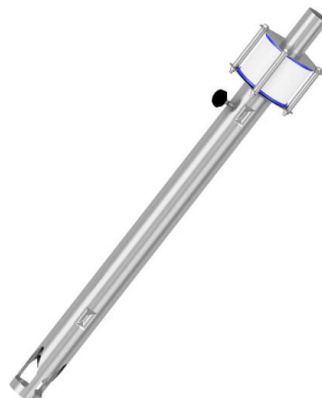

Teleskopsugerør for slangetilkoblinger fra Ø38 til Ø76.1 mm (mange størrelser)

Teleskopsugerør m/filter for slangetilkobling Ø40 — Ø50 — Ø60 mm

Fin detalj for å unngå transportproblemer med materialet

Stuss m/lokk — for sugerør

For montering på søppelkasser. Flere størrelser. Innerdia.: Ø57—Ø84—Ø104 mm.

Stort utvalg i industrielle slanger.

For materialtransport, men også for mange andre formål. Også temperaturbestandige.

Problemer med metall i materialet?
En filterdyse er løsningen

Problemer med dårlig innfarging eller dårlig innblanding av additiver?

En miksedyse er løsningen

Maskindel Utstøter-/verktøy-del
Utstøter-koblingene finnes i en rekke varianter og størrelser.

For alle størrelser maskiner.

Se vår hjemmeside for mer info.

Smarte utstøterkoblinger

Kobler utstøteren uten bruk av luft eller hydraulikk. Maskinens utstøter kjøres fram til hankoblingen er i maskindelen.

Vri ringen 1/4 omdr.= Koblet